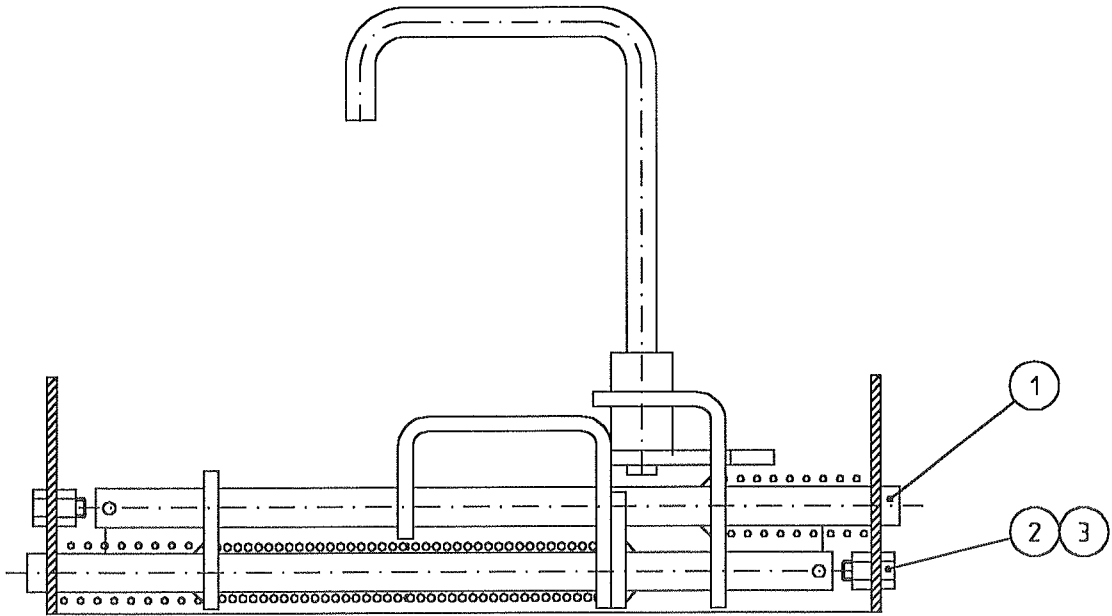

PYSÄKÖINTISALPA A31116

1 A3948
2 73039
3 72320

1 PYSÄKÖINTISALPA KOOTTUNA
2 KUUSIORUUVI M 8* 16 DIN 933 ZN
2 KUUSIOMUTTERI M 8 DIN 985 ZN