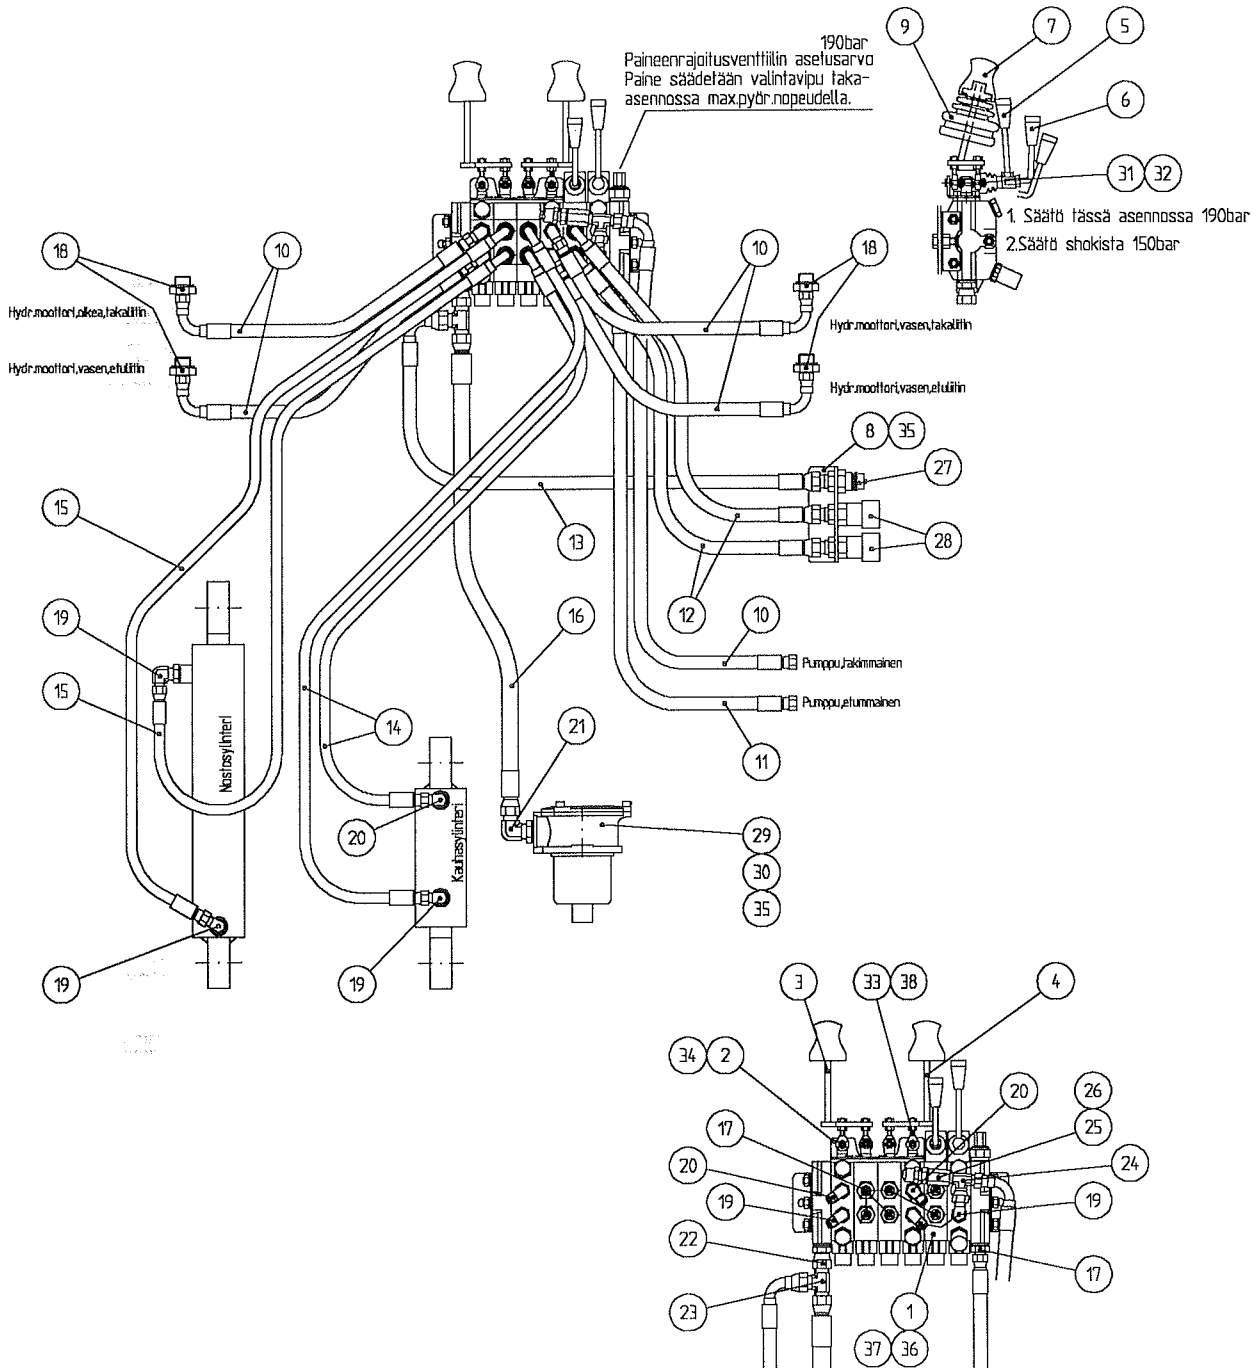

**HYDRAULIIKKA KP PROFI 2-PUMP
A2762**

HYDRAULIIKKA KP PROFI 2-PUMP A2762

1	64478	1	SUUNTAVENTTIILI HDS10/6 2PUMP
2	A3951	1	VIVUSTON RUNKO
3	A3953	1	OHJAINVIPU, OIKEA
4	A3952	1	OHJAINVIPU, VASEN
5	64105	1	OHJAINVIPU L=155 HDS10 VENT.
6	A41668	1	SUUNTAVENTTIILI+OHJAINVIVUN
TAIVUTUS			
7	A43484	2	NUPPI
8	A41666	1	PIKALIIT. KANNATIN
9	74327	2	SUOJAKUMI F12/F56-40 32053
10	A41645	5	HYDR.LETKU L=1500 2LW-06 3/8"
11	A41653	1	HYDR.LETKU L=1430 2LW-06 3/8"
12	A41654	2	HYDR.LETKU L=1800 2LW-06 3/8"
13	A41953	1	HYDR.LETKU L=1950 2LW-06 3/8"
14	A41657	2	HYDR.LETKU L=3100 1LW-04 1/4"
15	A41656	2	HYDR.LETKU L=720 1LW-04 1/4"
16	A41655	1	HYDR.LETKU L=600 1LW-08 1/2"
17	64041	7	PERUSLIITIN F40XS10-3/8
18	64040	4	PERUSLIITIN F40XS10-1/2
19	64044	6	KULMALIITIN 90 AST C40XS10-3/8
20	64111	3	KULMALIITIN 90 AST. COA-10-3/8"
21	64045	1	KULMALIITIN 90 AST C40XS12-1/2
22	64082	1	YHDYSNIPPA F64XS12-3/8
23	64200	1	T-LIITIN JTXS12
24	64070	1	T-KIERRELIITINRUNKO S6XS10
25	64195	1	MITTAUSLIITIN TT4XS10-1/4"
26	64196	1	MITTAUSPIKALIITIN M16*2 <=>
R1/4"ULKOK			
27	64189	1	PIKALIITINNIPPA 1/2" 4V14-T5X4
(JIC)			
28	64190	2	PIKALIITINRUNKO 1/2" 2V54-T5X4
JIC			
29	73750	1	SUODATIN HYDR.PALUUS. OMTF65-20
30	74093	1	SUOD.PANOS F5-6/P20 (CR65-20)
31	A41821	4	VIVUSTON TAPPI
32	A41822	8	VIVUSTON MUTTERI M 6
33	63690	6	NIVELVARSI ASAHI JAM 6
34	74472	4	KUUSIOKOLORUUVI M 5* 16 DIN 912
35	71884	4	KUUSIOKOLORUUVI M 8* 25 DIN 912
36	72150	2	KUUSIORUUVI M10* 25 DIN 933
37	72322	2	KUUSIOMUTTERI M 10 DIN 985 ZN
38	72317	6	KUUSIOMUTTERI M 6 DIN 934