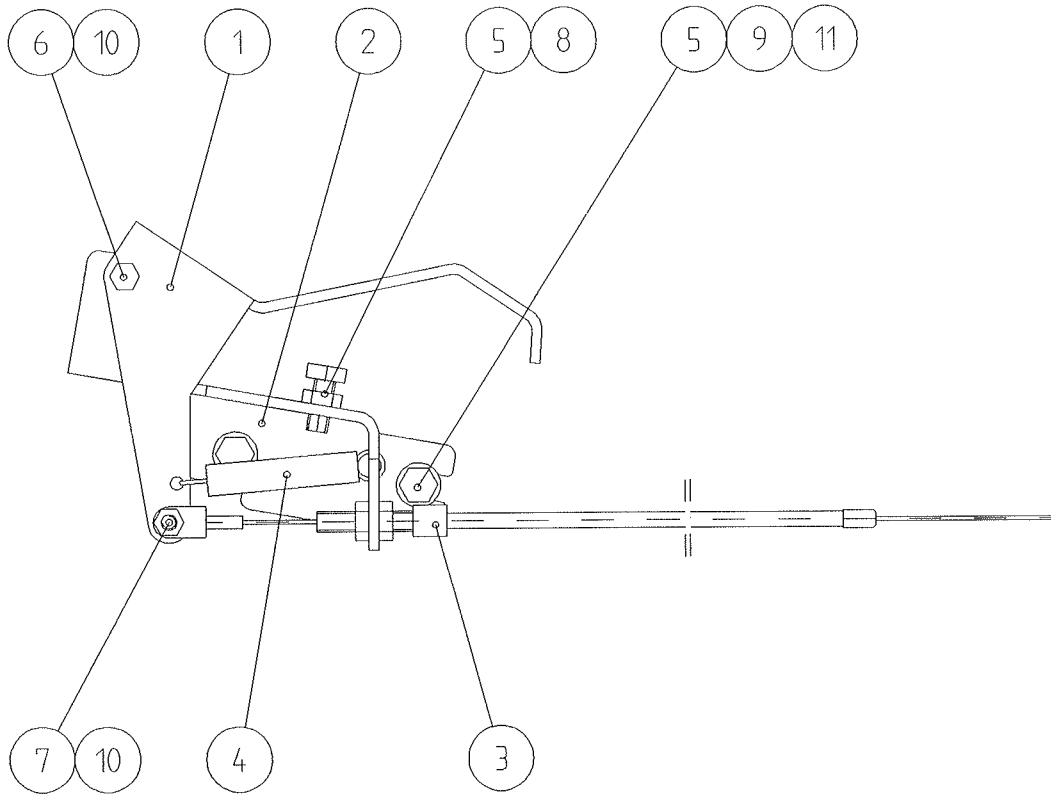

KAASUPOLJIN KP A42530

1	A42528	1	KAASUPOLJIN
2	A42529	1	RUNKO
3	A42531	1	KAASUVAIJERI L=1300/1450 1.5mm
5	72130	3	KUUSIORUUVI M 8* 20 DIN 933 ZN
6	72127	1	KUUSIORUUVI M 6* 90 DIN 931 ZN
7	72118	1	KUUSIORUUVI M 6* 20 DIN 933 ZN
8	72319	1	KUUSIOMUTTERI M 8 DIN 934 ZN
9	72320	2	KUUSIOMUTTERI M 8 DIN 985 ZN
10	72318	2	KUUSIOMUTTERI M 6 DIN 985 ZN
11	73355	2	ALUSLEVY M 6 6,6 DIN 126 ZN
4	64257	1	VETOJOUSI SF-DF 1,2*12*60

(N=33) F0=7N