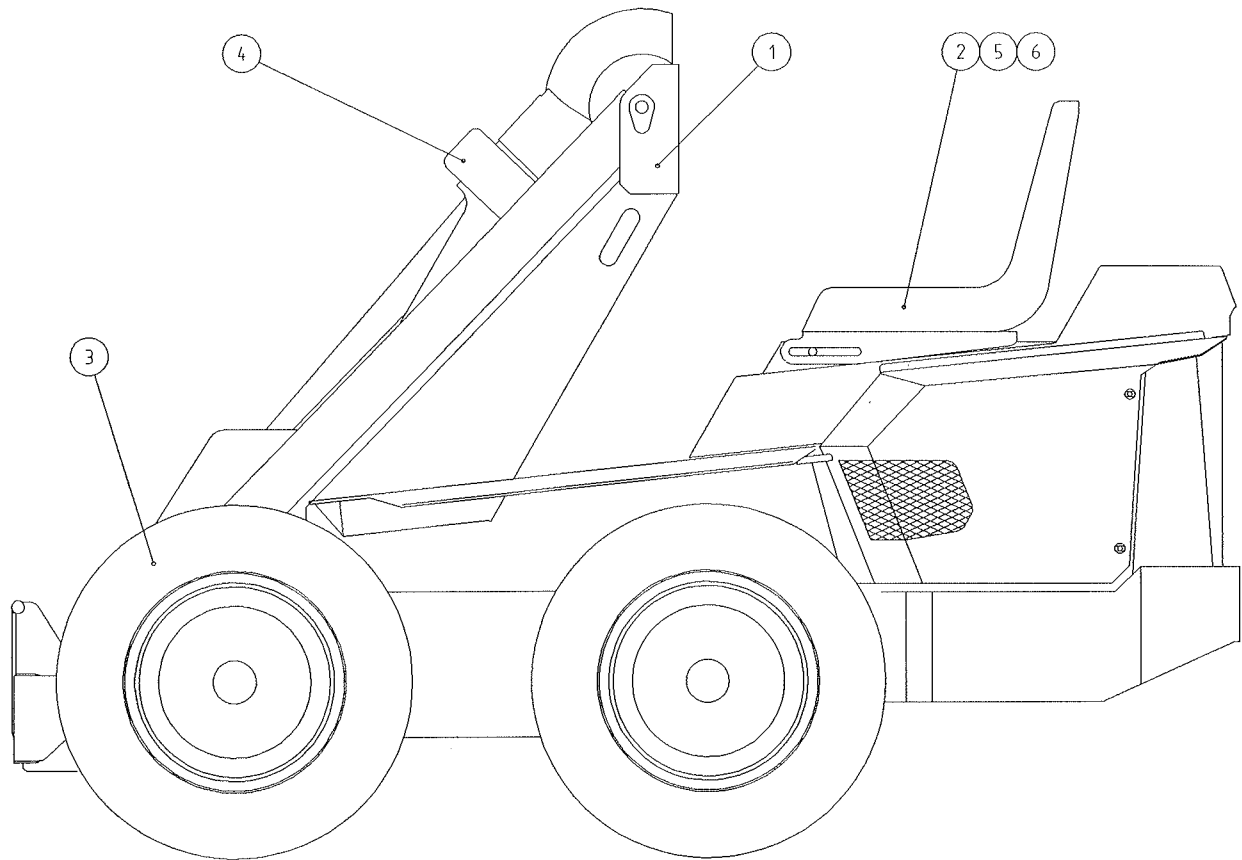

SISÄLLYSLUETTELO

PROFI DIESEL KOKOONPANO A2766	3
RUNKO KP / PROFI DIESEL A2764	4,5
MOTTORI KOKOONPANO PROFI DIESEL A2765	6,7
POUMI KOKOONPANO A2487	8
AJOVOIMANSIIRTO KP PROFI DIESEL A31632	9
KAASUPOLJIN KP A42530	10
PYSÄKÖINTISALPA A31116	11
HYDRAULIIKKA KP PROFI 2-PUMP	12,13

PROFI DIESEL KOOKOONPANO A2766

1 A2764
2 64106
3 64164
4PR T-539
4 A2487
5 73039
6 73354

1 RUNKO KP PROFI-DIESEL
1 ISTUIN PRAMA ART.205SC
4 RENGAS+VANNE NURMIK 20*8.00-10/
1 PUOMISTO KP
4 KUUSIORUUVI M 8* 16 DIN 933 ZN
4 ALUSLEVY M 8 9 DIN 126 ZN