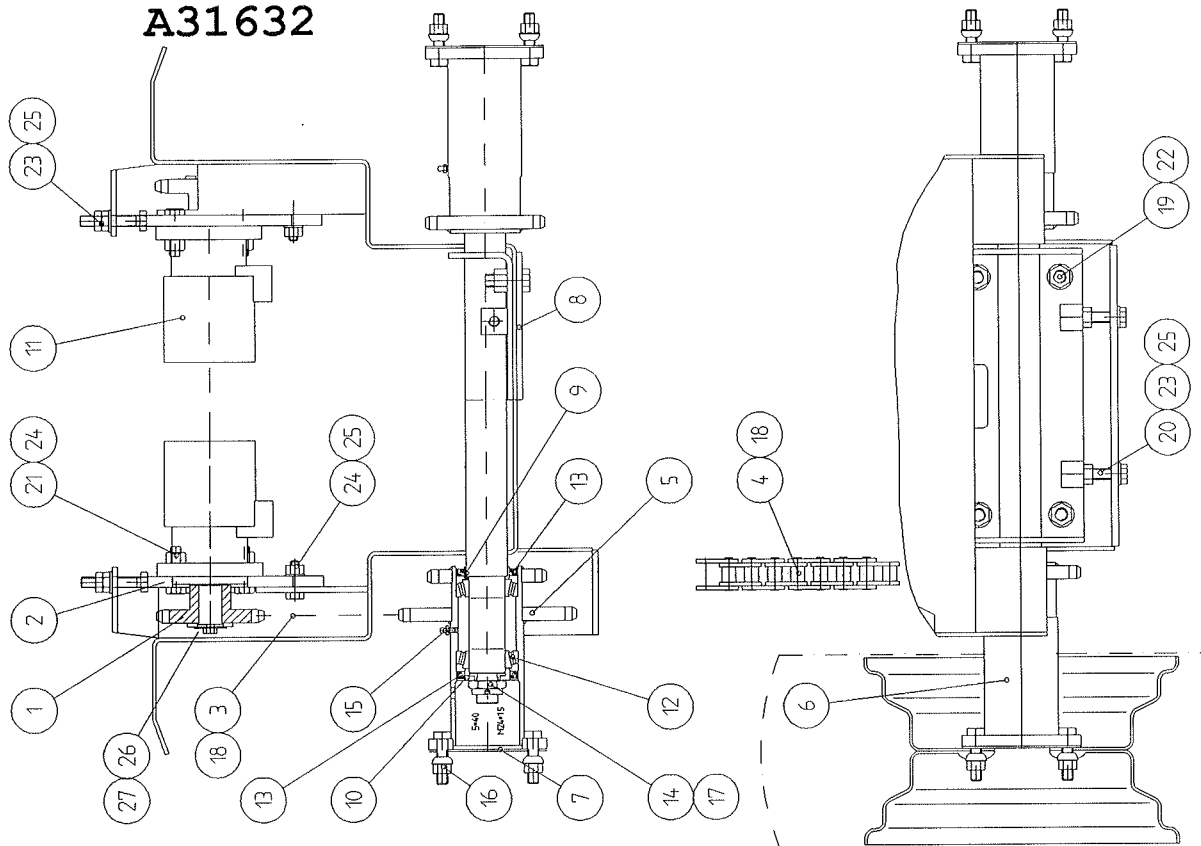

AJOVOIMANSIIRTO KP PROFI DIESEL

A31632

1	A41631	2	ENSIÖPYÖRÄ 1", Z=11
2	A43681	2	KELKKA AR160 DIESEL PROFI KP
3	A43547	2	RULLAKETJU 16B1 1"*17.02-1041
4	A4434	2	RULLAKETJU 16B1 1"*17,02-1854,2
5	A43302	2	TAKANAPA KP
6	A43301	2	ETUNAPA KP
7	A43146	4	VÄLILEVY NAVAN JA VANTEEN VÄLIIN
8	A41608	1	VASTALEVY FE52C 6*195*324
9	A43155	4	LIUKURENGAS
10	A43156	4	TUKIRENGAS
11	64094	2	HYDR.MOOTTORI SAM AR160 NC 25
12	64391	8	KARTIORULLALAAKERI 32008X
13	64390	8	HUULITIIVIST.BA 50-68-8 72NBR902
14	74541	4	KUUSIOMUTTERI ZN M 24*1,5 DIN985
15	72799	4	RASVANIPPA M 6 SUORA
16	73743	16	MUTTERI M12*1,5DIN74361-A12-8
18	73606	4	LIITOSLENKKI 16B-1 1" SUORA
19	72184	4	KUUSIORUUVI M14* 40 DIN 933 ZN
20	73389	2	KUUSIORUUVI M12* 60 DIN 933 ZN
21	72171	4	KUUSIORUUVI M12* 45 DIN 931 ZN
22	72327	4	KUUSIOMUTTERI M 14 DIN 985 ZN
23	72323	6	KUUSIOMUTTERI M 12 DIN 934 ZN
24	72324	10	KUUSIOMUTTERI M 12 DIN 985 ZN
25	73356	10	ALUSLEVY M12 14 DIN 126 ZN
26	A41675	2	ALUSLEVY F45*7
27	73039	2	KUUSIORUUVI M 8* 16 DIN 933 ZN