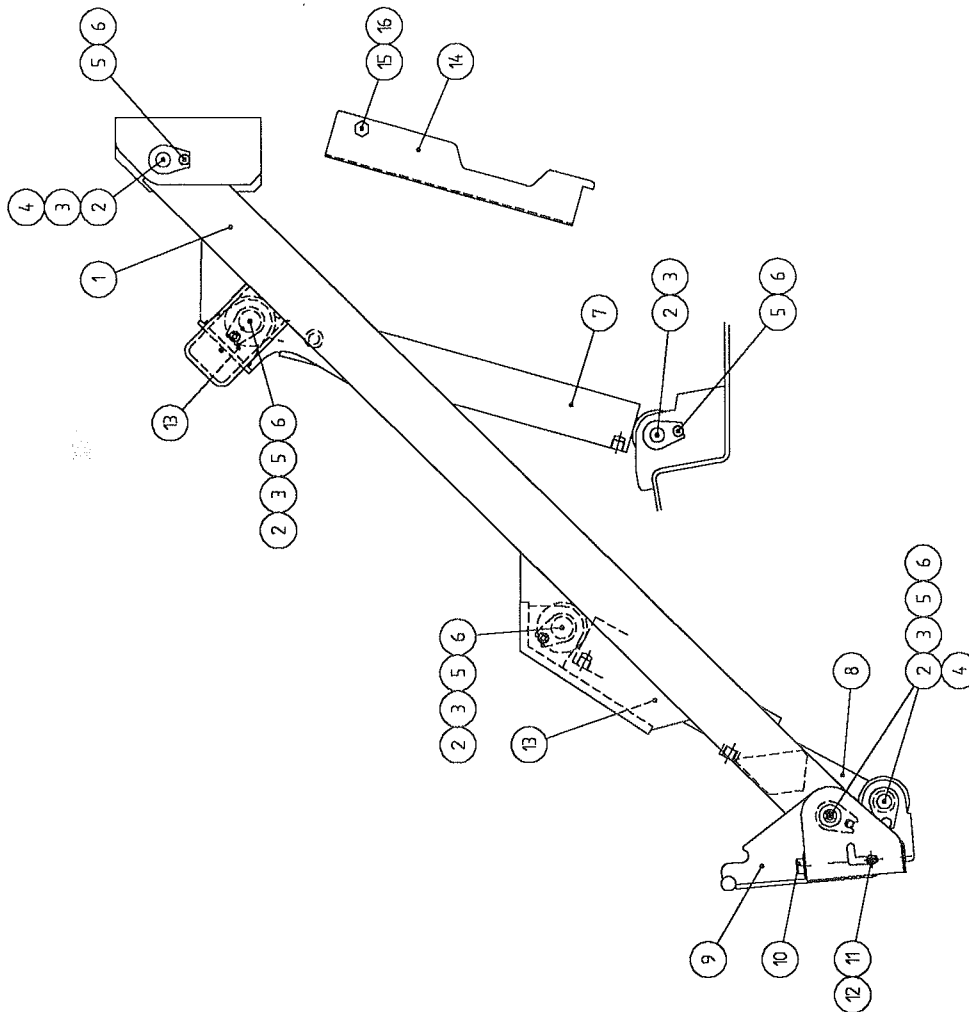

PUOMI KOKOONPANO A2487

1	A2388	1	PUOMI, HITS. KP.
2	A41615	8	NIVELTAPPI
3	72798	8	NIPPA R 1/8" SUORA
4	64048	4	LAAKERIHOLKKI GSM-3034-40
5	73039	8	KUUSIORUUVI M 8* 16 DIN 933 ZN
6	73962	8	ALUSLEVY M 8 DIN 127 JOUSILAATTA
7	A43673	1	HYDR.SYL F63/F32-360LMIN=590
8	A43672	1	HYDR.SYL F63/F32-150LMIN=380
9	A2389	1	PIKAKIINNITYSOSA, HITS KP
10	A41820	2	PIKAKIINNITYSTAPPI F 20
11	74413	2	KUUSIOKOLORUUVI M8* 80 DIN912 ZN
12	64061	2	PURISTUSJOUSI SS2387 2,5*25*118
13	73760	2	PUTKENKIINNITIN RSB KAKSOISK DS
214/14 D			
14	A3940	1	HUOLTOTUKI
15	72174	1	KUUSIORUUVI M12* 60 DIN 931
16	72323	1	KUUSIOMUTTERI M12 DIN 934