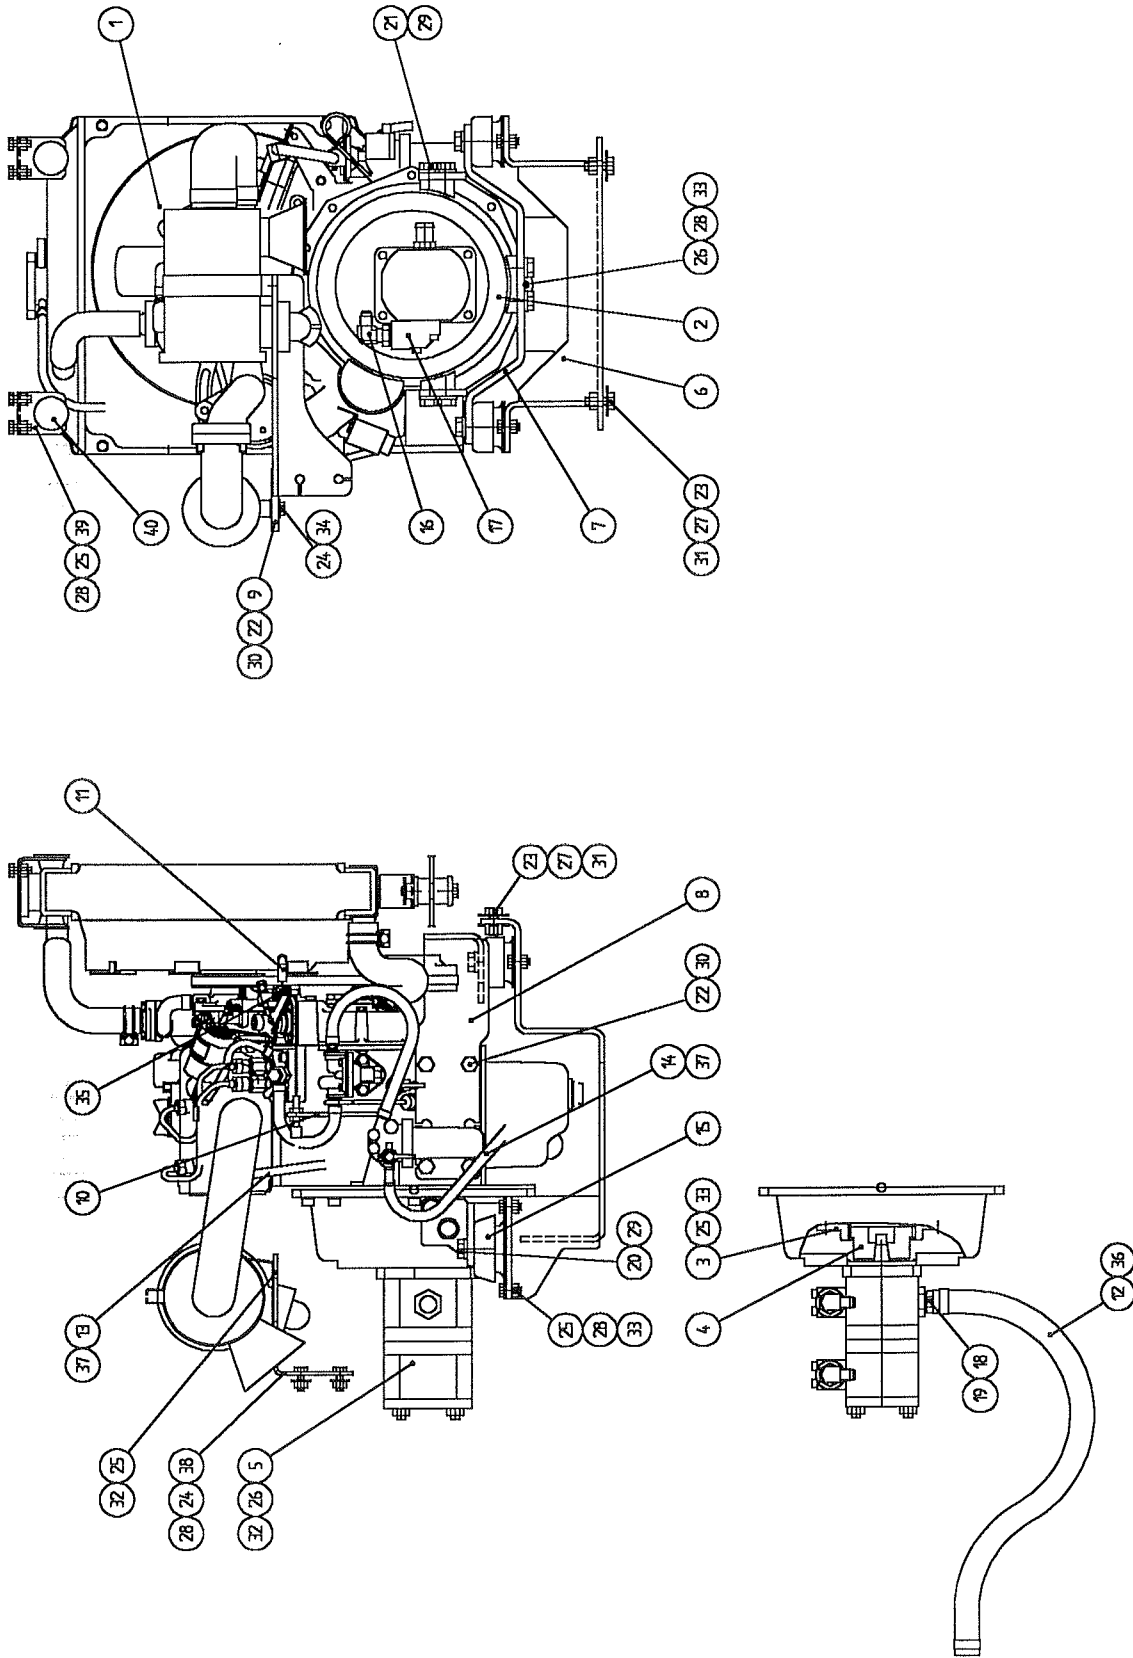

MOOTTORI KOKOONPANO PROFI DIESEL A2765

MOOTTORI KOKOONPANO Z482 PROFI DIESEL A2765

1	64183	1	POLTTOM. KUBOTA Z482 14HP
2	64374	1	KYTKINKOTELO KUB RECT.F80 72*100
3	64376	1	VÄLIKYTEK. BOWEX 48FLE-PA-F150
4	64378	1	VÄLIKYTEK. 48FLE 1:5 F17 TAPER
5	64410	1	HYDR.PUMPPU SIGMA 6,2/6,2
6	A43529	1	MOOTTORIN KEHTO KP Z482
7	A43522	1	MOOTTORIN TAKAKORVAKE
8	A43523	1	MOOTTORIN ETUKORVAKE
9	A43525	1	PAKOPUTKEN KANNATIN KP D722/Z482
10	A42156	1	KAASUVAIJERIN KORVAKE
11	A43527	1	KAASUN PALAUTUSJOUSI L=40
12	A43030	1	IMULETKU %C20 L=800
13	A43032	1	PA-LETKU , PALJU L= 400
14	A43031	1	PA-LETKU , SYÖTTÖ L=400
15	63656	3	TÄRINÄNERISTIN 17-1600-1M65
16	64044	2	KULMALIITIN 90 AST C40XS10-3/8
17	73747	2	PAINELAIPPA 1 GQ 38 (R3/8" AL)
18	64110	1	LETKUKARA R1/2"UK - 19 MM L=44
19	64172	1	SUPISTIN RI 3/4"-EDX 1/2"
20	73042	3	KUUSIORUUVI M12* 35 DIN 933 ZN
21	72165	6	KUUSIORUUVI M12* 20 DIN 933 ZN
22	73936	8	KUUSIORUUVI M10*1,25 -25 DIN 961
23	72150	6	KUUSIORUUVI M10* 25 DIN 933 ZN
24	72132	3	KUUSIORUUVI M 8* 25 DIN 933 ZN
25	72130	17	KUUSIORUUVI M 8* 20 DIN 933 ZN
26	73100	10	KUUSIOKOLORUUVI M 8* 30 DIN 912
27	72322	6	KUUSIOMUTTERI M 10 DIN 985 ZN
28	72320	14	KUUSIOMUTTERI M 8 DIN 985 ZN
29	73613	9	ALUSLEVY M12 A12 DIN127 ZN JOUSI
30	73612	8	ALUSLEVY M10 A10 DIN127 ZN JOUSI
31	73018	6	ALUSLEVY M10 R11 DIN 440 ZN KORI
32	71683	6	ALUSLEVY M 8 A8,4 DIN 6798 ZN *
33	73962	11	ALUSLEVY M 8 A8 DIN127 ZN JOUSI
34	71685	2	ALUSLEVY M 8 R9 DIN 440 ZN KORI
35	74415	1	RUUVINIPPA 128.244 S&N
36	73530	2	LETKUNKIRISTIN ABA 22-32 MM ZN
37	74405	4	LETKUNKIRISTIN MINI ABA 13MM
38	A43679	1	ILMANPUHD. KANNATIN Z482
39	A43210	2	JÄÄHD.YLÄKORVAKE , STD