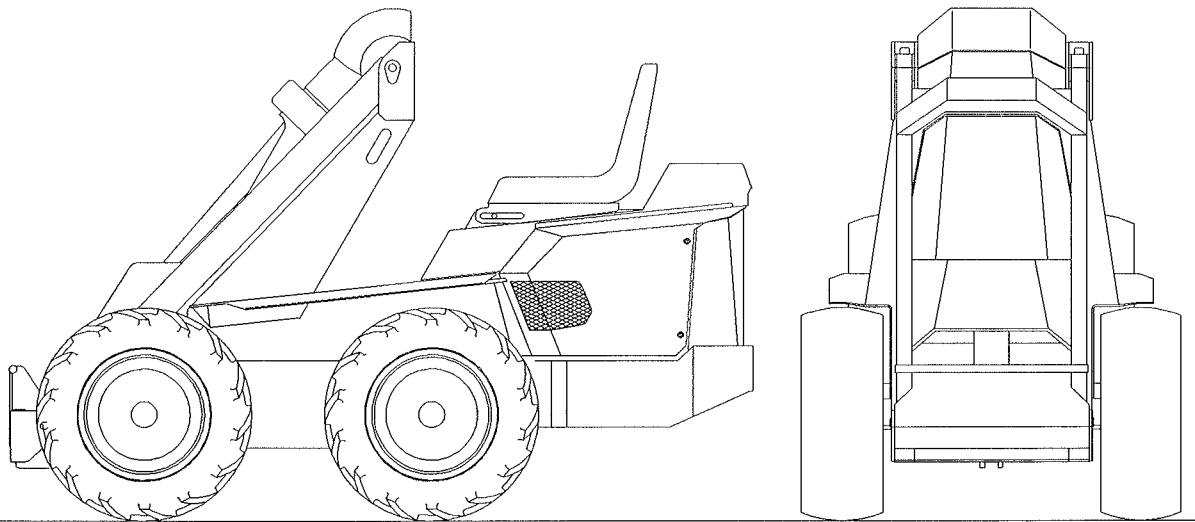

PROFI DIESEL

Varaosaluettelo

ALKAEN SARJANUMEROSTA:

Ylötie 1, 33470 YLÖJÄRVI, FINLAND
Tel.int. +358 3 347 8800
Telefax +358 3 348 5511

SISÄLLYSLUETTELO

PROFI DIESEL KOKOONPANO A2766	3
RUNKO KP / PROFI DIESEL A2764	4,5
MOTTORI KOKOONPANO PROFI DIESEL A2765	6,7
POUMI KOKOONPANO A2487	8
AJOVOIMANSIIRTO KP PROFI DIESEL A31632	9
KAASUPOLJIN KP A42530	10
PYSÄKÖINTISALPA A31116	11
HYDRAULIIKKA KP PROFI 2-PUMP	12,13