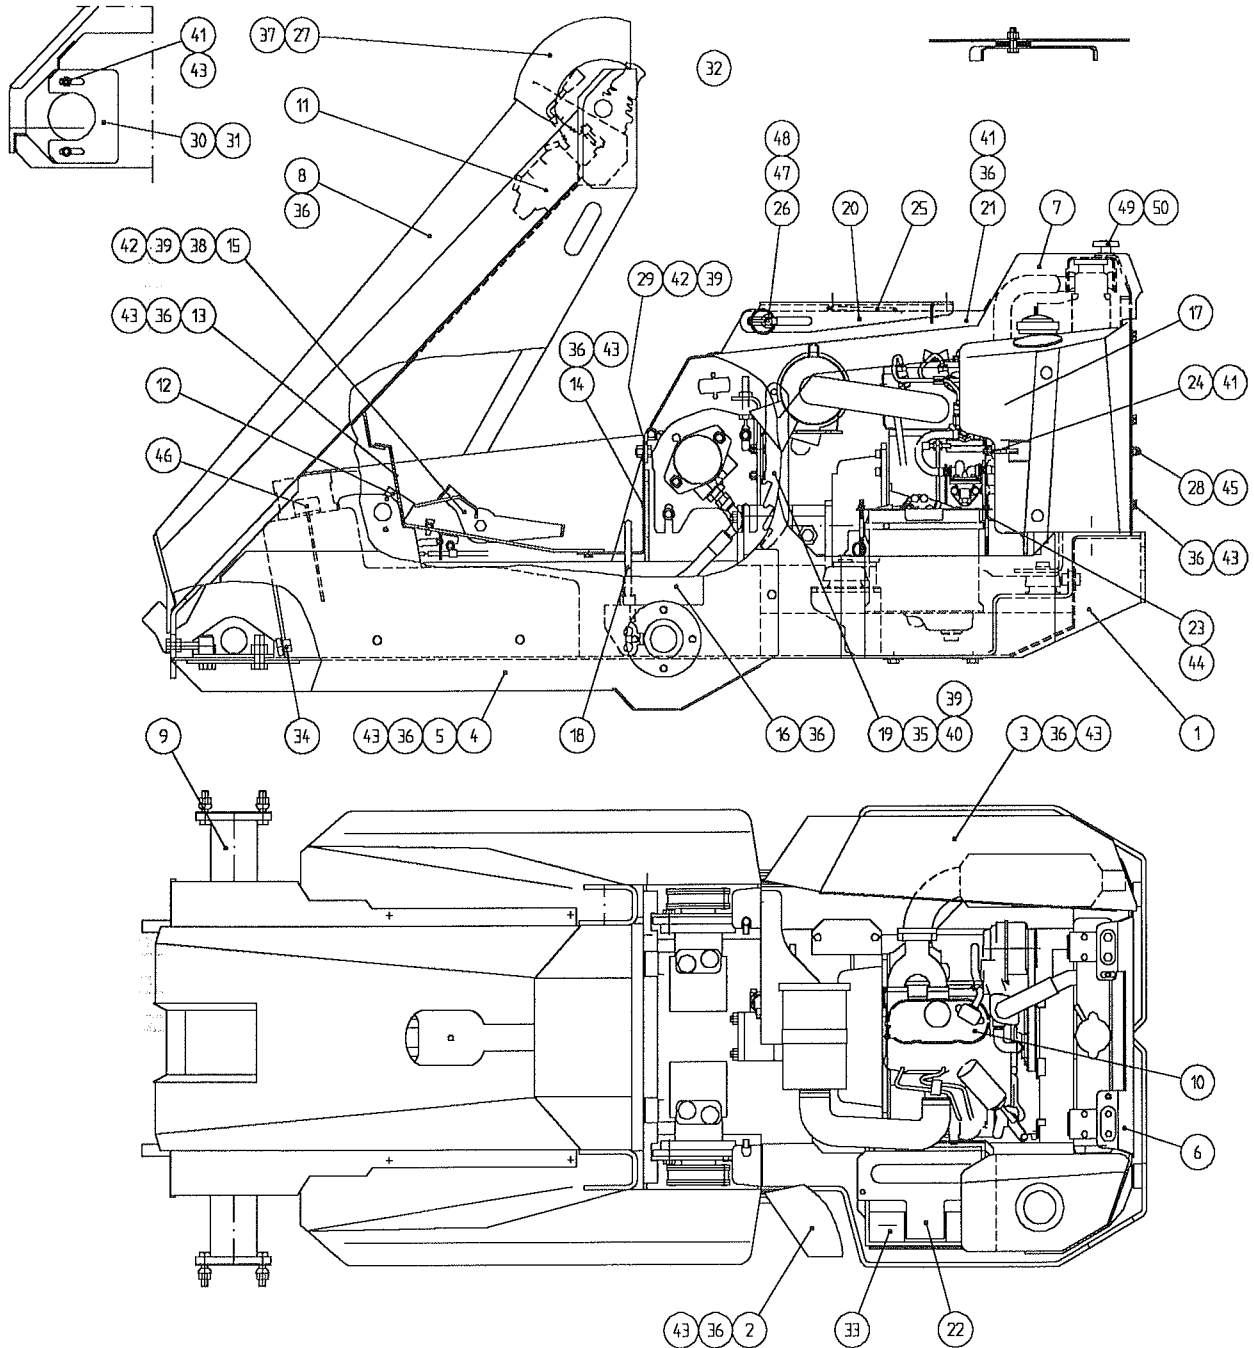

RUNKO KP PROFI DIESEL A2764

RUNKO KP PROFI DIESEL

1	A2689	1	RUNKO KP
2	A43537	1	SIVUPELTI KP, VASEN
3	A43538	1	SIVUPELTI KP, OIKEA
4	A43480	1	KETJUSUOJA KP , VASEN
5	A43481	1	KETJUSUOJA KP ,OIKEA
6	A43435	1	RAAMI KP
7	A43298	1	KANSI KP
8	A31564	1	KONEPELTI KP
9	A31632	1	AJOVOIMANSIIRTO KP DIESEL PROFI
10	A2765	1	MOOTTORI KP Z482 PROFI
11	A2749	1	HYDRAULIIKKA KP POWER/POWERPLUS
12	A42530	1	KAASUPOLJIN KP
13	A43118	1	ETU-POHJA
14	A43462	1	TAKA-POHJA KP
15	A43532	1	KÄSI-ESIKAASUPOLJIN
16	A42897	2	NAVAN SUOJALEVY 2*140*144
17	A43530	1	POLTTOAINETANKKI 12.5L
18	A31116	1	PYSÄKÖINTISALPA ASENNUSOSINEEN
19	A43181	1	HUOLTOTUKI
20	A31013	1	ISTUIMEN ALUSTA
21	A43123	1	ISTUIMEN TUKIRAUTA
22	A43149	1	AKUNPIDÄTIN
23	A43323	2	AKUNSANKA
24	A43431	1	KANNAKE
25	A31014	1	ISTUIMEN PIDÄTINSANKA
26	A41867	1	ISTUIMEN TAPPI
27	A31542	1	NÄPPISUOJA
28	A43432	1	KIERRETANKO
29	A41952	2	SARANAHAHLO, HITS KP
30	A43466	2	TIIVISTYSLEVY , TAKA
31	A43465	2	TIIVISTYSLEVY , ETU
32	A1247	1	JOHTOSARJA 40 A KUBOTA DIESEL
33	64199	1	KÄYNNISTYSAKKU 12V 48AH
34	74411	1	KUUSIOKOLOTULPPA HF 3/8"
35	72151	1	KUUSIORUUVI M10* 30 DIN 933 ZN
36	73039	30	KUUSIORUUVI M 8* 16 DIN 933 ZN
37	72116	4	KUUSIORUUVI M 6* 12 DIN 933 ZN
38	A43541	1	KUMIALUSLEVY F60 S=10
39	72322	4	KUUSIOMUTTERI M 10 DIN 985
40	72321	1	KUUSIOMUTTERI M 10 DIN 934 ZN
41	72320	10	KUUSIOMUTTERI M 8 DIN 985
42	74423	1	ALUSLEVY M10 11 DIN 126
43	73354	30	ALUSLEVY M 8 9 DIN 126 ZN
44	72317	2	KUUSIOMUTTERI M 6 DIN 934 ZN
45	74450	1	HATTUMUTTERI M 8 DIN 1587 ZN
46	A3958	1	MITTATIKKU-HUOHOTIN R 1 1/4"
47	73356	1	ALUSLEVY M12 14 DIN 126 ZN
48	71725	1	RENGASSOKKA 4,5 MM ZN
49	64355	2	SORMIRUUVI TÄHTI SR 4522 M8 17S
50	71685	2	ALUSLEVY M 8 R9 DIN 440 ZN K